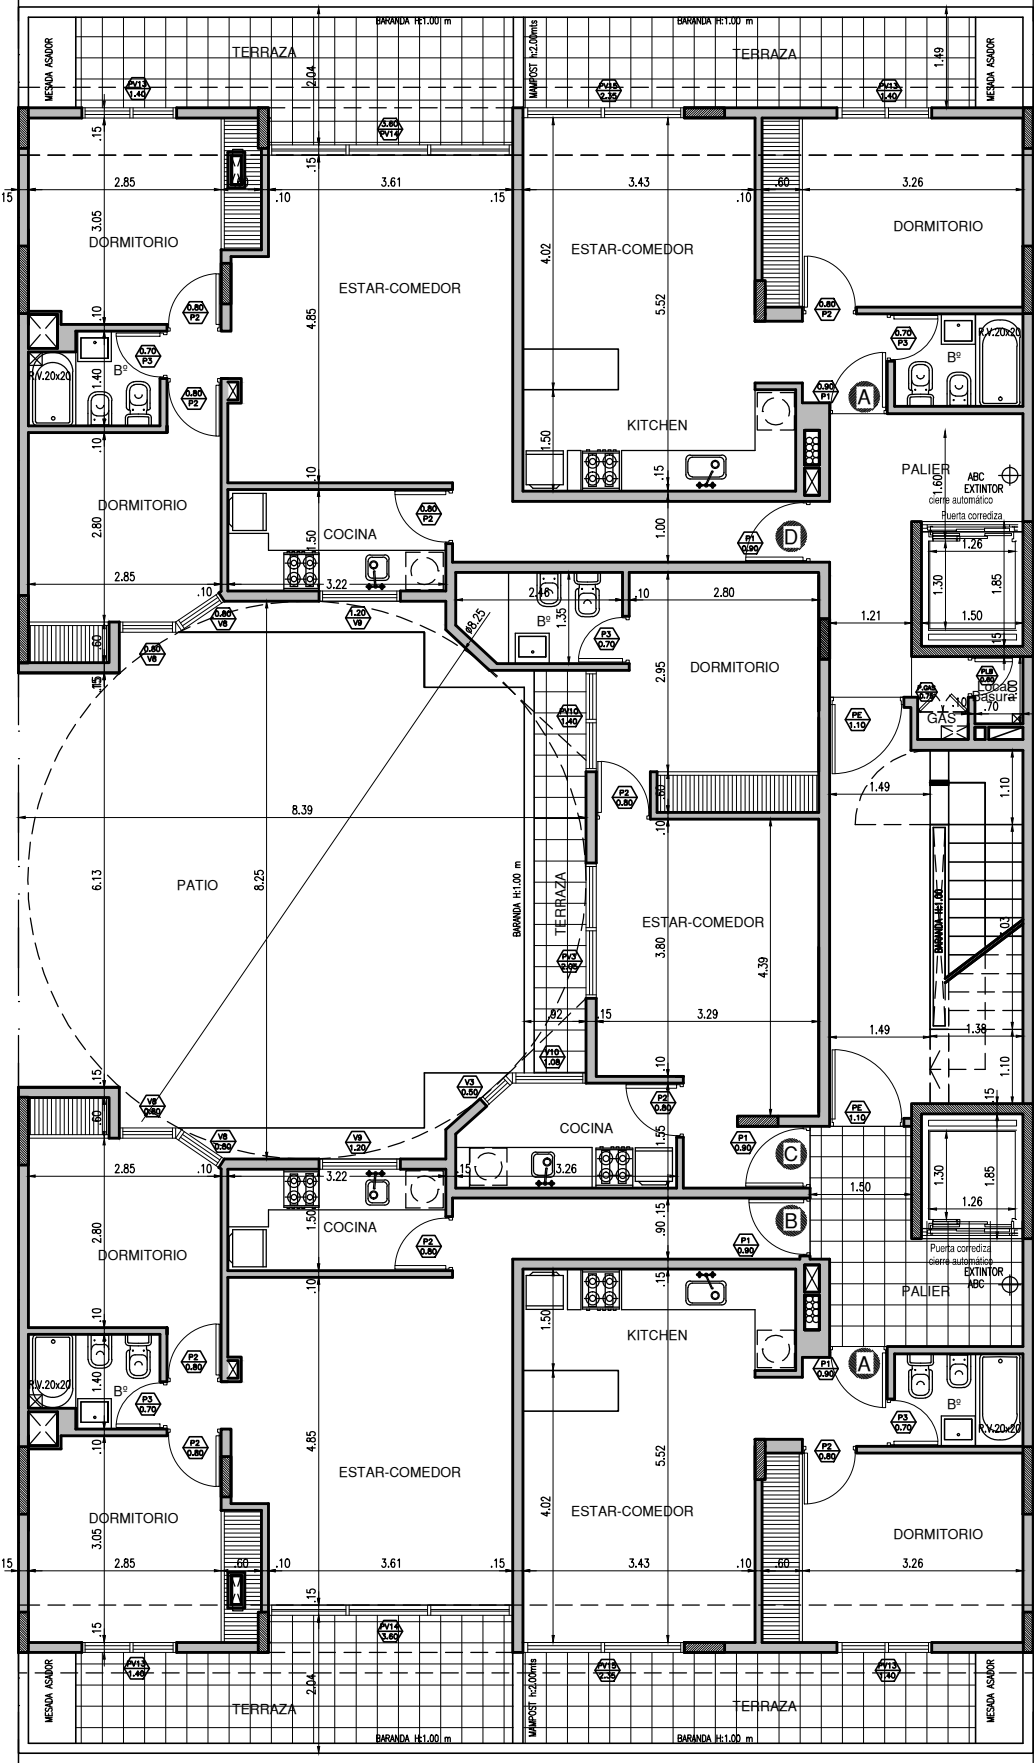

S/C S/M S/T 49.30

S/C S/M S/T 34.48

PLANTA 9°

S/C S/T S/M 15.02
calle BRASIL

Obra: PATAGONIA 9
Plano: PLANTA 9° - TORRE BRASIL

Fecha: 27/07/16
N° plano:
Esc. 1=100