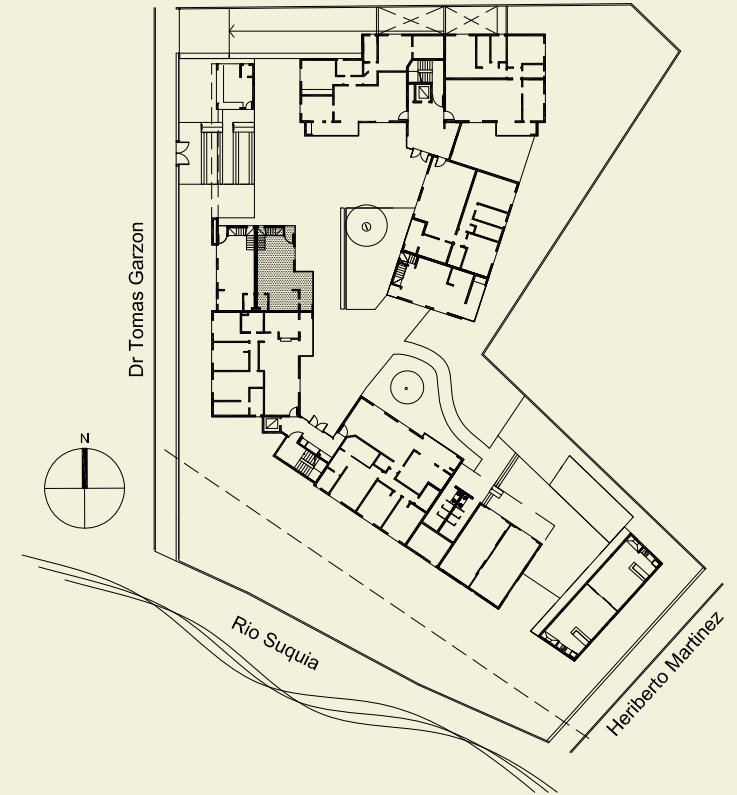

PLANTA BAJA

PLANTA ALTA

AKERS
Condominio Privado

● ● ● **TORRE II, DPTO. "B" / P. BAJA**

- Un dormitorio en suite
- Toilet
- Cocina integrada
- Amplio balcon c/ asador
- 82.50 m2 PROPIOS