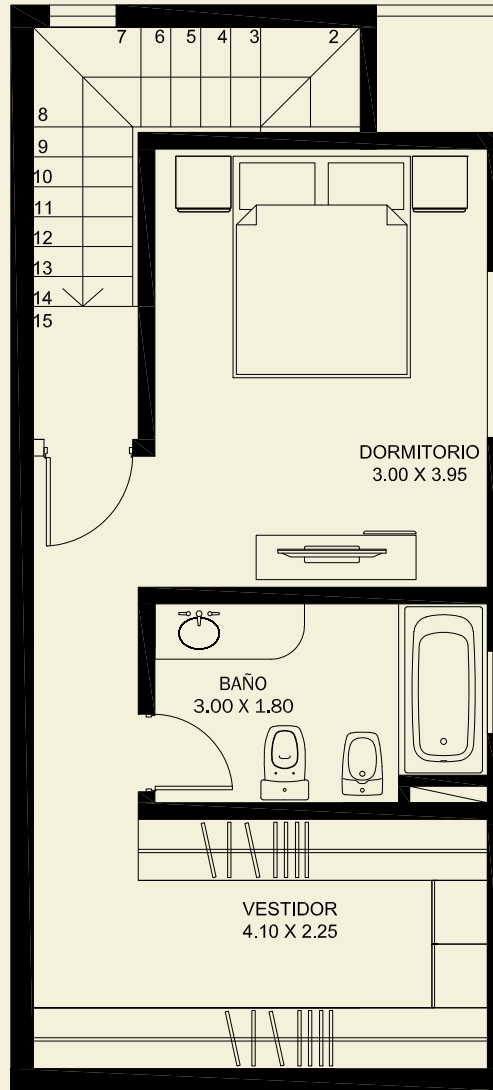

PLANTA BAJA

PLANTA ALTA

AKERS
Condominio Privado

● ● ● **TORRE II, DPTO. "B" / P. BAJA**

- Un dormitorio en suite
- Toilet
- Cocina integrada
- Amplio balcon c/ asador
- 82.50 m2 PROPIOS