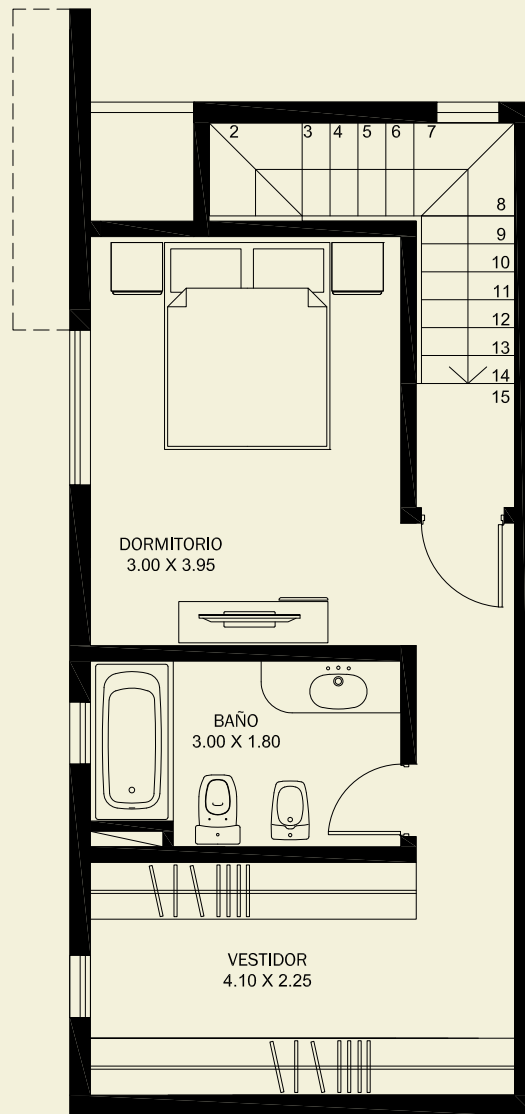

PLANTA BAJA

PLANTA ALTA

ÄKERS
Condominio Privado

● ● ● **TORRE II, DPTO. "A" / P. BAJA**

Un dormitorio en suite
Toilet
Cocina integrada

83.60 m2 PROPIOS