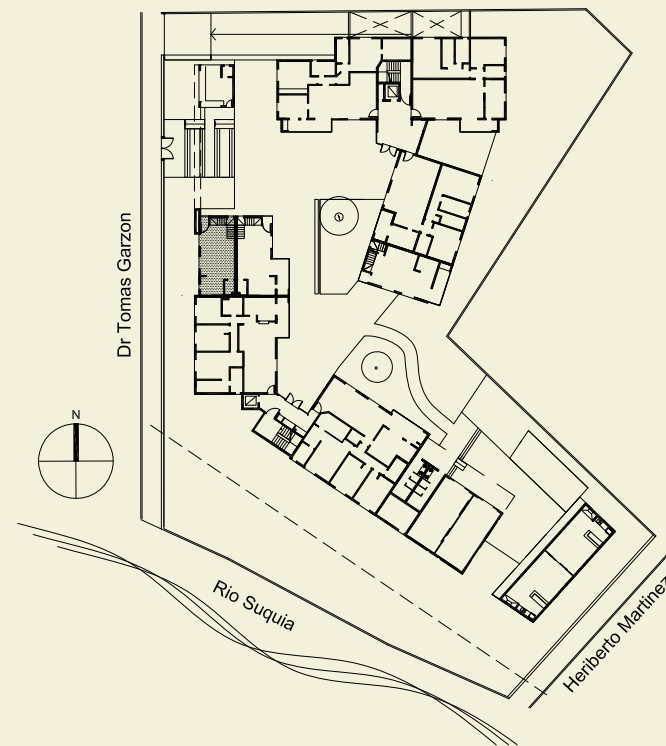

PLANTA BAJA

PLANTA ALTA

ÄKERS
Condominio Privado

● ● ● **TORRE II, DPTO. "A" / P. BAJA**

Un dormitorio en suite
Toilet
Cocina integrada

83.60 m2 PROPIOS